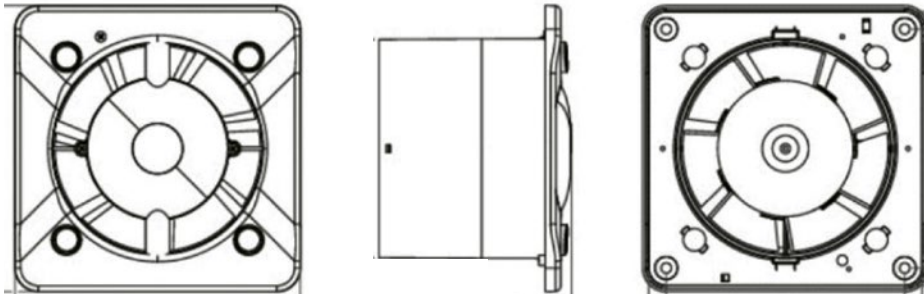

Montering görs i kanal min $\varnothing 125$ på vägg och skruvas fast med 4 skruvar.

Elanslutning görs i fast installation och skall göras av behörig elektriker.

Fläkten ska alltid skyddas av säkring. Inkoppling görs enligt beskrivning nedan.

Inkoppling görs i kopplingsplint under främre platsbytan.

Teknisk data

Spänning: 230V AC, 50Hz · Temperaturområde: 0-40°C
Kapslingsklass: IPX4

- Koppla bort fläkten från elnätet före anslutning, underhåll och/eller reparation.
- Montering och/eller reparation skall utföras av behörig elektriker och i enlighet med dessa anvisningar.
- Fläkten är avsedd för anslutning till 230V, 50Hz.
- Fläkten ska skyddas av säkring enligt gällande regler.
- Fläkten får endast användas på avsett sätt och inga förändringar på konstruktion får göras.
- Fläkten är inte avsedd att användas av personer (barn eller vuxna) med någon typ av funktionshinder eller av personer som inte har tillräcklig erfarenhet eller kunskap för att använda den, såvida de inte har fått anvisningar gällande användande av apparaten av någon med ansvar för deras säkerhet.

Anslutningsarea	$\varnothing 125$ mm
Effekt	Låg, 7W, Hög 10W
Kapslingsklass	IPX4
Ljudnivå	Låg 26 dB(A), Hög 30 dB(A)
Luftflöde	Låg 120m³/h, Hög 165m³/h
Yttermått (BxHxDj)	200x200x17 mm
Luftryck	Låg 22 Pa, Hög 30 Pa

- Barn ska hållas under uppsikt så att de inte leker med apparaten.
- Använd inte fläkten i explosiv miljö, exempelvis i närheten av brännbara vätskor, gaser eller damm, eller i miljö som innehåller giftiga eller hälsoskadliga ämnen.
- Fläktens öppningar får inte stängas
- För bästa resultat och livslängd, följ alla anvisningar och säkerhetsanvisningar.

GARANTIBEVIS

2 års garanti gäller fabriksfel.
Gäller under förutsättning att villkoren följs.

RÅD OCH ANVISNINGAR

Rengöring: Airmove Flow bör rengöras någon gång per år för bästa funktion. Innan rengöring måste den göras spänningslös. Fläkten ska endast rengöras med fuktigt trasa samt för fläktbladen en lämplig borste (exempelvis en mindre målarpensel)

Miljö och återvinning: Får EJ slängas med hushållsopor, skall återvinnas på lämplig återvinningsplats.

Eget montage: Sker montage av ej ackrediterad person, måste funktionskontroll säkerställas. Vid minsta osäkerhet kontakta inköpsstället för ytterligare information.

Läs noga igenom garantivillkoren före montage och installation.

Garantin gäller under förutsättning att: