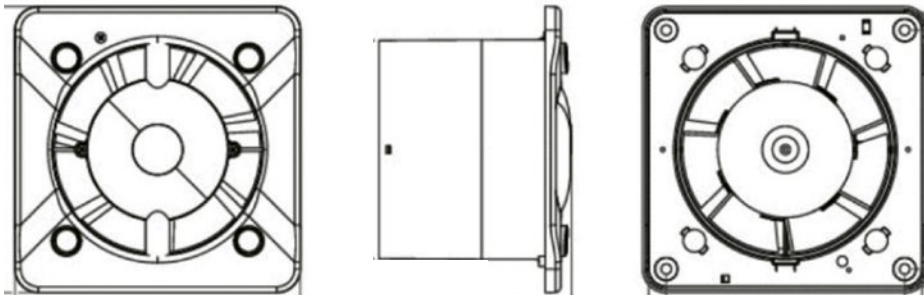

Montering görs i kanal min Ø100 på vägg och skruvas fast med 4 skruvar.
Elanslutning görs i fast installation och skall göras av behörig elektriker.
Fläkten ska alltid skyddas av säkring. Inkoppling görs enligt beskrivning nedan.
Inkoppling görs i kopplingsplint under främre platskåpan.

Teknisk data

Spänning: 230V AC, 50Hz · Temperaturområde: 0-40°C
Kapslingsklass: IPX4

- Koppla bort fläkten från elnätet före anslutning, underhåll och/eller reparation.

Montering och/eller reparation skall utföras av behörig elektriker och i enlighet med dessa anvisningar.

- Fläkten är avsedd för anslutning till 230V, 50Hz.
- Fläkten ska skyddas av säkring enligt gällande regler.
- Fläkten får endast användas på avsett sätt och inga förändringar på konstruktion får göras.
- Fläkten är inte avsedd att användas av personer (barn eller vuxna) med någon typ av funktionshinder eller av personer som inte har tillräcklig erfarenhet eller kunskap för att använda den, såvida de inte har fått anvisningar gällande användande av apparaten av någon med ansvar för deras säkerhet.

Anslutningsarea	Ø 100 mm
Effekt	Låg, 3,3W, Hög 4,6W
Kapslingsklass	IPX4
Ljudnivå	Låg 21 dB(A), Hög 26 dB(A)
Luftflöde	Låg 55m³/h, Hög 85m³/h
Yttermått (BxHxDj)	160x160x25 mm
Lufttryck	Låg 12 Pa, Hög 15 Pa

- Barn ska hållas under uppsikt så att de inte leker med apparaten.
- Använd inte fläkten i explosiv miljö, exempelvis i närheten av brännbara vätskor, gaser eller damm, eller i miljö som innehåller giftiga eller hälsoskadliga ämnen.
- Fläktens öppningar får inte stängas
- För bästa resultat och livslängd, följ alla anvisningar och säkerhetsanvisningar.

GARANTIBEVIS

2 års garanti gäller fabriksfel.
Gäller under förutsättning att villkoren följs.

RÅD OCH ANVISNINGAR

Rengöring: Airmove Flow bör rengöras någon gång per år för bästa funktion. Innan rengöring måste den göras spänningslös. Fläkten ska endast rengöras med fuktig trasa samt för fläktbladen en lämplig borste (exempelvis en mindre målarpensel)

Miljö och återvinning: Får EJ slängas med hushållsopor, skall återvinnas på lämplig återvinningsplats.

Eget montage: Sker montage av ej ackrediterad person, måste funktionskontroll säkerställas. Vid minsta osäkerhet kontakta inköpsstället för ytterligare information.

Läs noga igenom garantivillkoren före montage och installation.

Garantin gäller under förutsättning att: