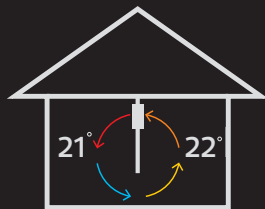

HUR MÅR DITT HUS

3.0 FRISLUFTSVENTILEN

2.0 LUFTFÖRFLYTTAREN

1.1 LUFTCIRKULATORN

Hitta er **air**
MOVE® produkt hos

FÖR ETT FRISKT HUS

SOMMAR SOM VINTER